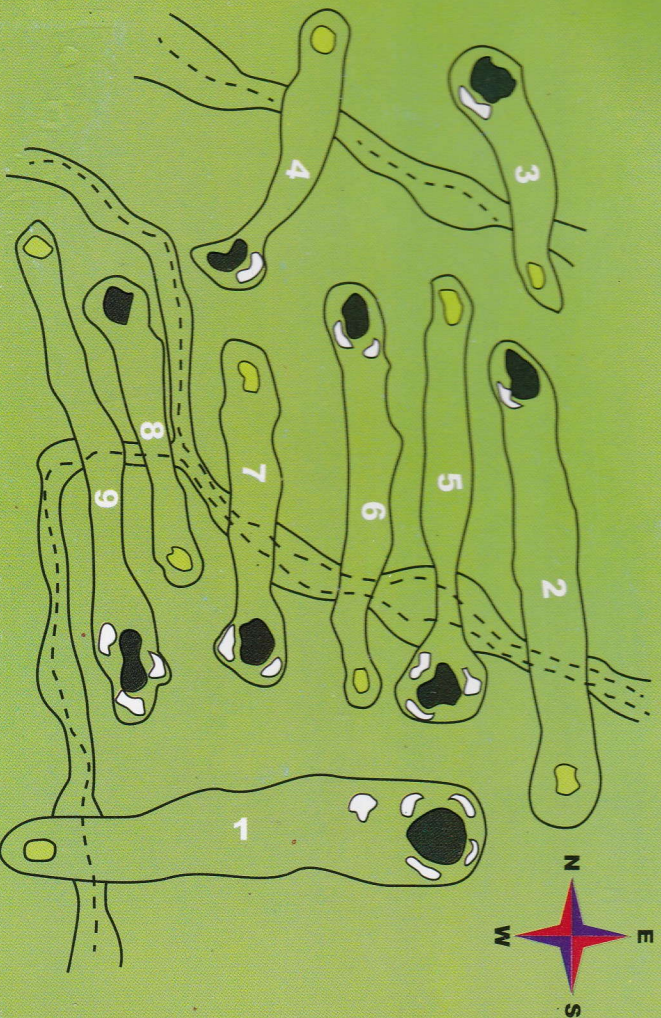

Perc. Agung Abadi, Telp. (0431) 864538, 874466